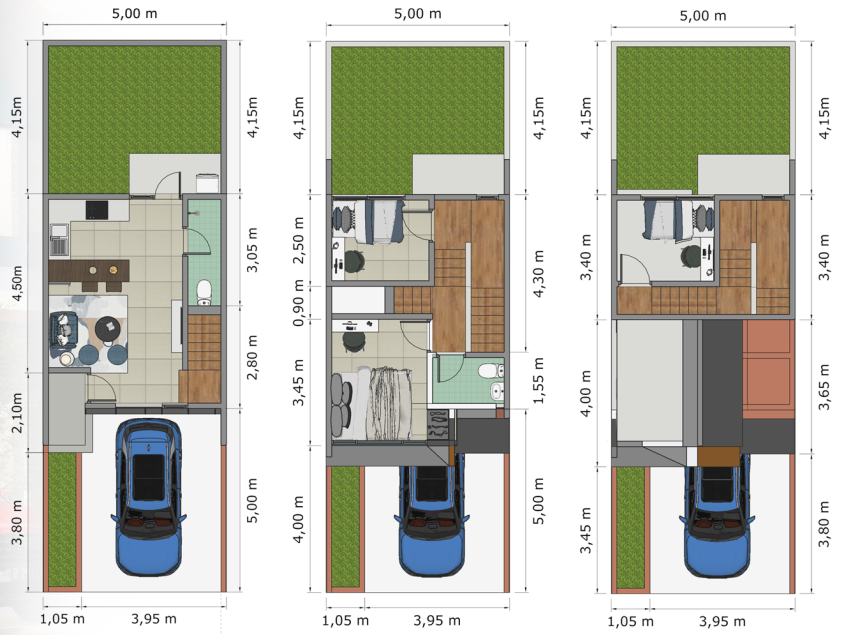

 **ROYAL ROSE**
RESIDENCES

 **sokajaya**
UTAMA

"More space, more happiness."

Harga mulai

500jt-an

DP **10** jt

ANGSURAN
4 jt

FURNITURE SENILAI
40 jt

Type 65/75 3 KT 2 KM

Type 52/63 2 KT 2 KM

SPESIFIKASI

- | | | |
|--|--|--|
| -PONDASI
Batu Bertulang | -JENDELA
Aluminium | -LISTRIK
2200VA |
| -DINDING
Dabel Dinding Habel | -PINTU
Smart Key | -AIR
Sumur Pantek,
Pompa Listrik |
| -FINISHING DINDING
Plester Aci | -RANGKA ATAP
Baja Ringan
Bergaransi 10 Tahun | |
| -CAT DINDING
Propan | -ATAP
Cisangkan / Alderon | |
| -LANTAI
Lantai Keramik Utama
uk. 60 x 60 | -SANITAIR
Closet Duduk | |