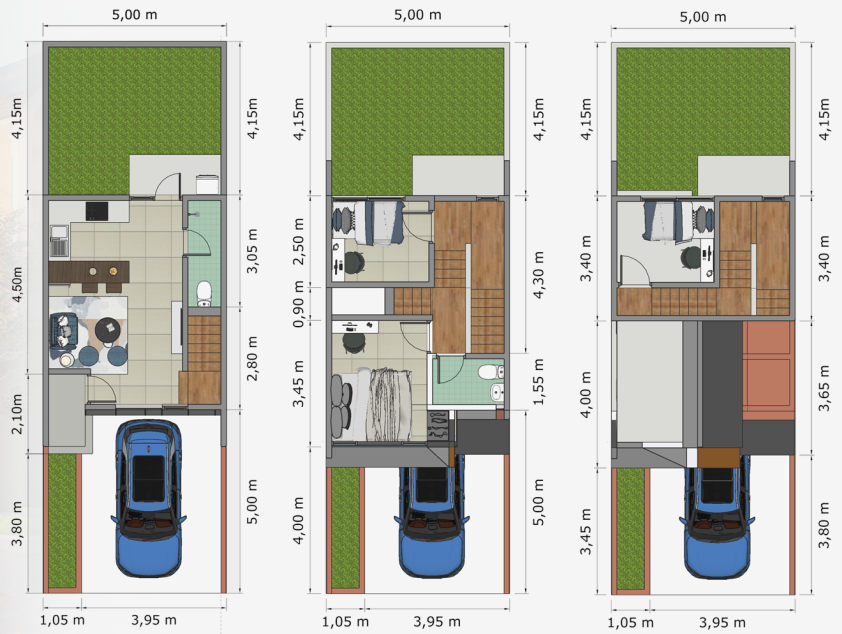

 **ROYAL ROSE**
RESIDENCES

 **sokajaya**
UTAMA

"More space, more happiness."

Harga mulai

500jt-an

DP **10** jt

ANGSURAN
4 jt

FURNITURE SENILAI
40 jt

Type 65/75 3 KT 2 KM

Type 52/63 2 KT 2 KM

SPESIFIKASI

- | | | |
|--|--|--|
| -PONDASI
Batu Bertulang | -JENDELA
Aluminium | -LISTRIK
2200VA |
| -DINDING
Dabel Dinding Habel | -PINTU
Smart Key | -AIR
Sumur Pantek,
Pompa Listrik |
| -FINISHING DINDING
Plester Aci | -RANGKA ATAP
Baja Ringan
Bergaransi 10 Tahun | |
| -CAT DINDING
Propan | -ATAP
Cisangkan / Alderon | |
| -LANTAI
Lantai Keramik Utama
uk. 60 x 60 | -SANITAIR
Closet Duduk | |